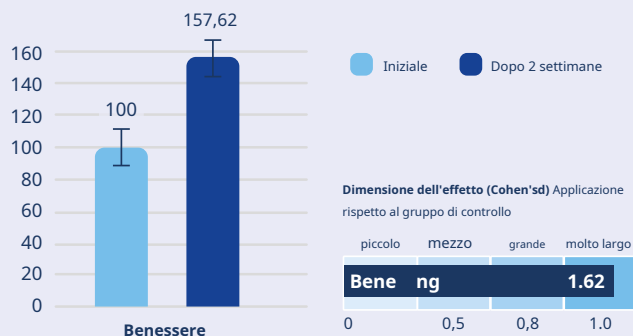

Studio del modulo di coaching HealAdvisor Analyse*

I partecipanti hanno mostrato un aumento medio del 57% nel benessere.

La dimensione dell'effetto di questo studio è stata molto ampia per il benessere.

* Visualizza i risultati completi dello studio su:
www.healyworld.net/healy/studies